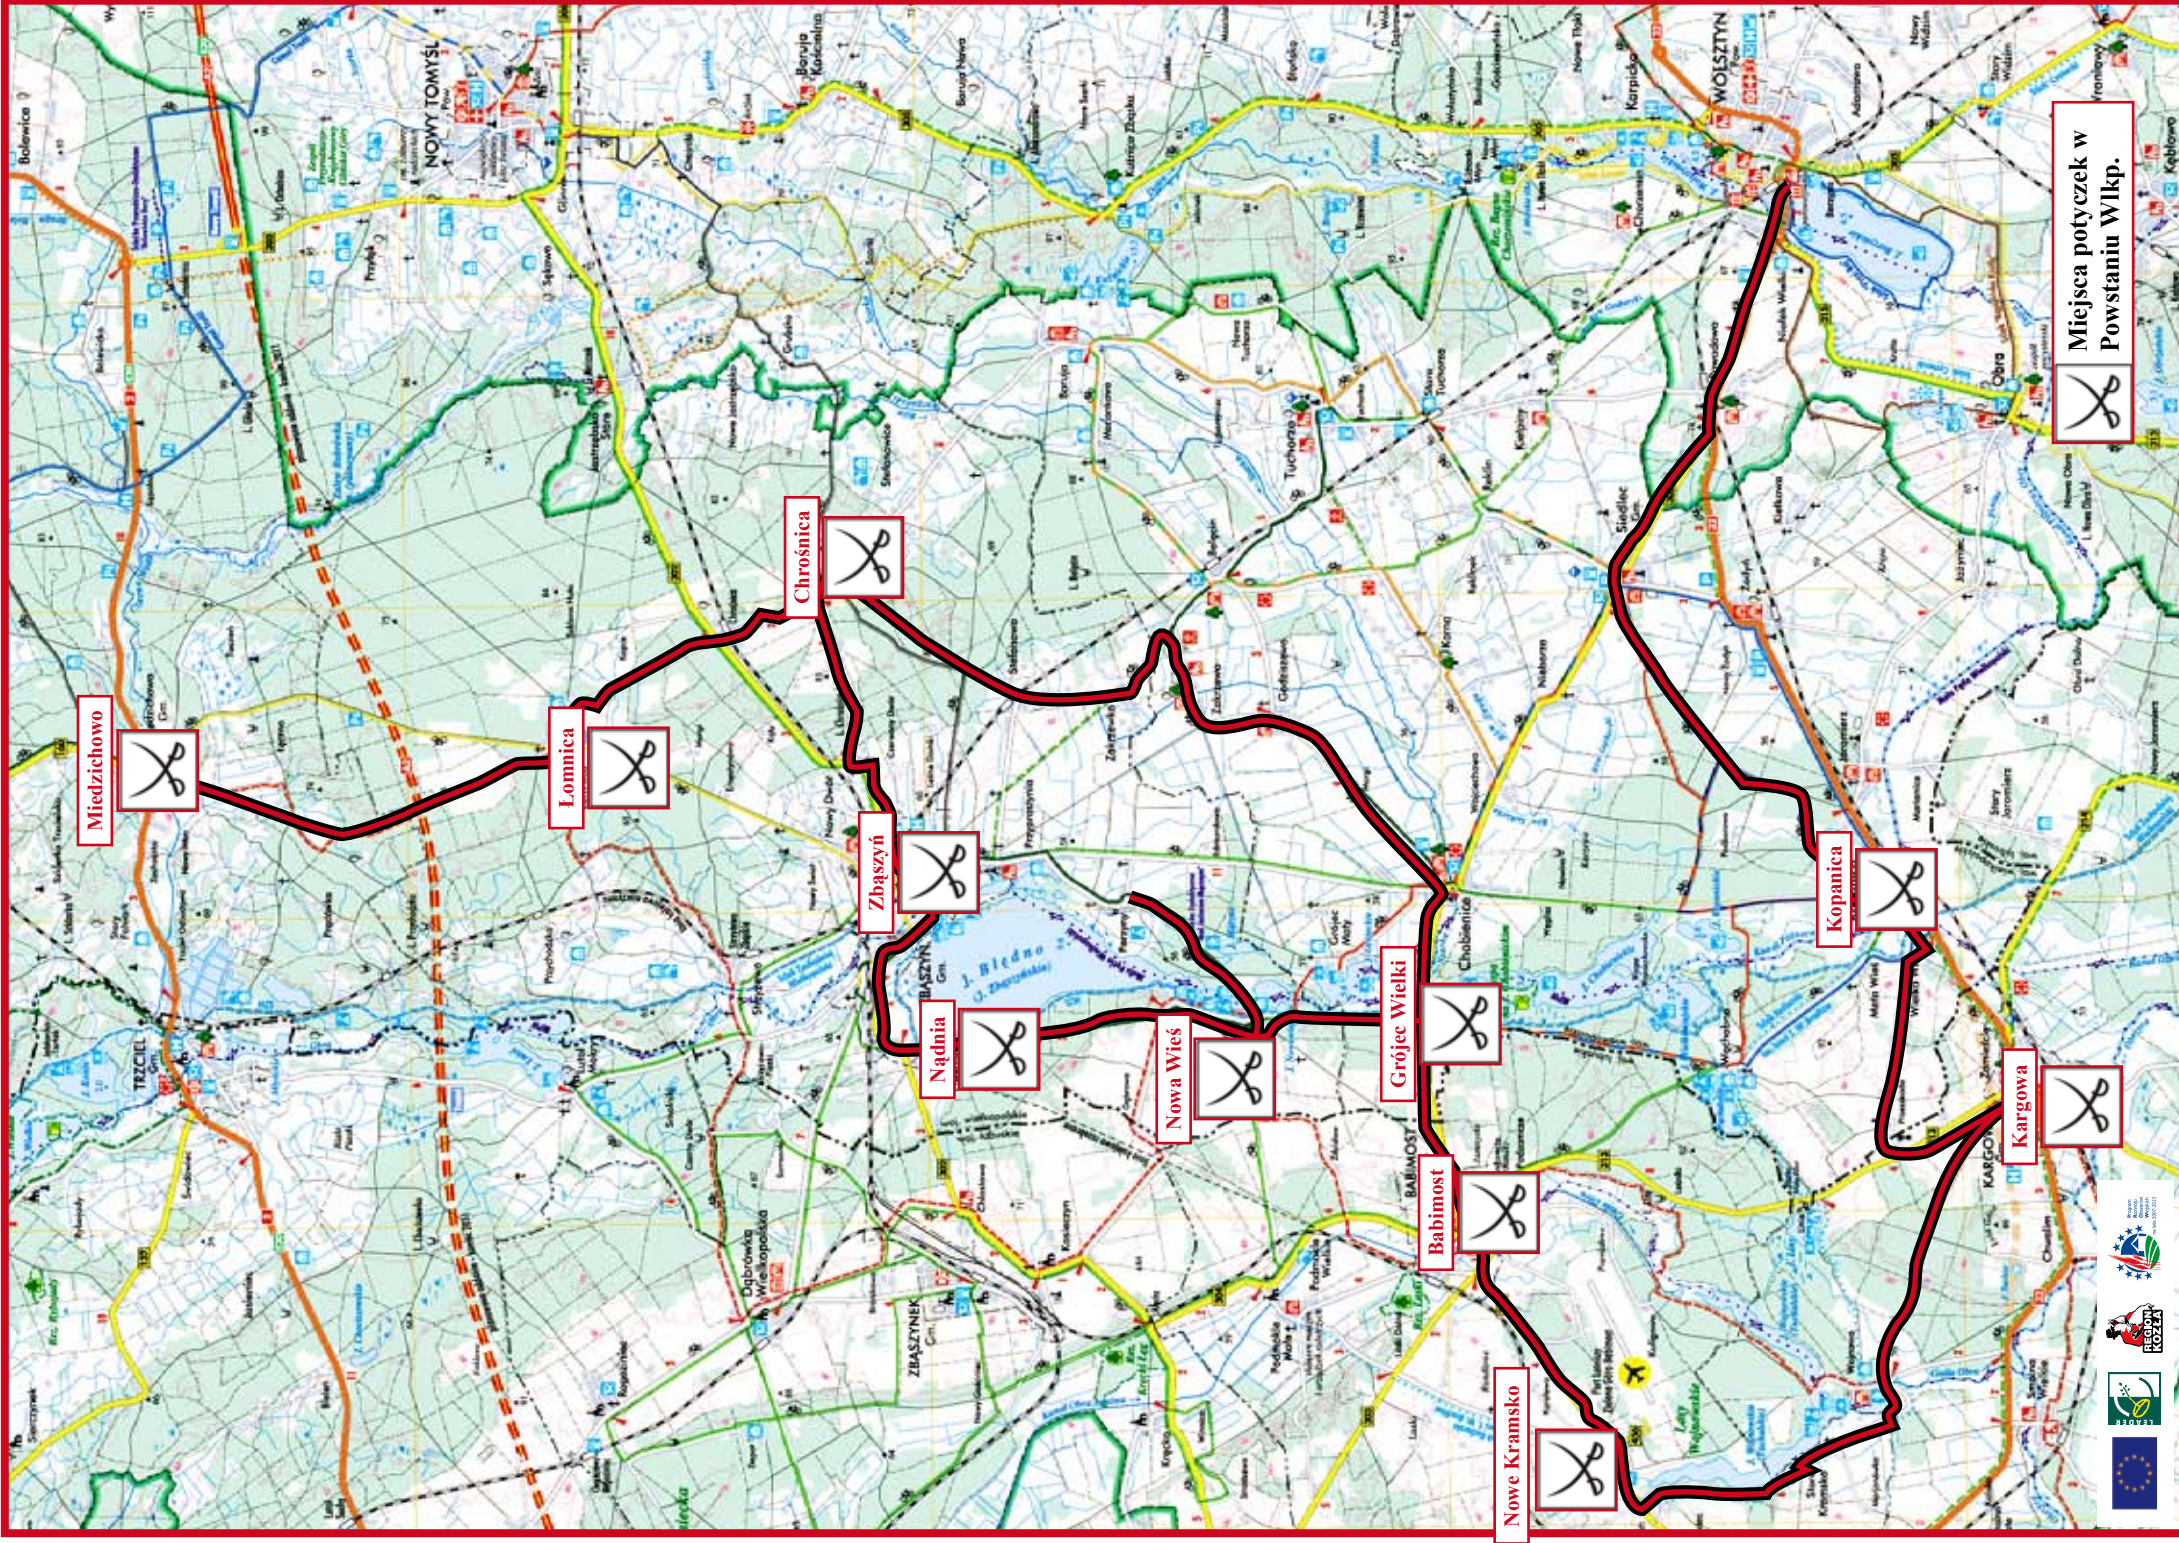

# Działania powstańców w zachodniej części Wielkopolski

Kompania kórnicka w Łomnicy w 1919 r.

Miedzichowo

Lomnica

Chrośnica

Zbąszyń

Nądnia

Nowa Wieś

Grojciec Wielki

Kopianica

Kargowa

Nowe Kramsko

Babimost

Miejsca potyczek w Powiatu Włocp.