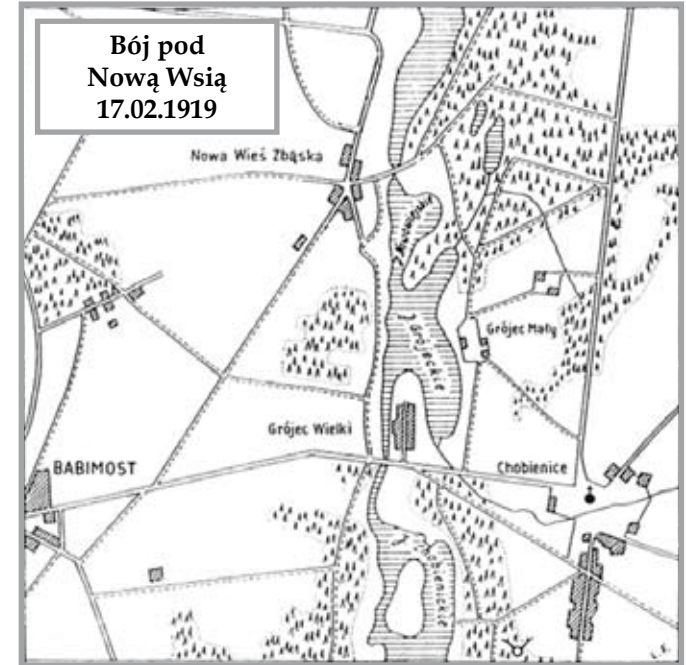

# Działania powstańców w zachodniej części Wielkopolski

Kompania kórnicka w Łomnicy w 1919 r.

Miedzichowo

Lomnica

Chrośnica

Zbąszyń

Nądnia

Nowa Wieś

Grojciec Wielki

Kopianica

Kargowa

Nowe Kramsko

Babimost

Miejsca potyczek w Powiatu Włocp.