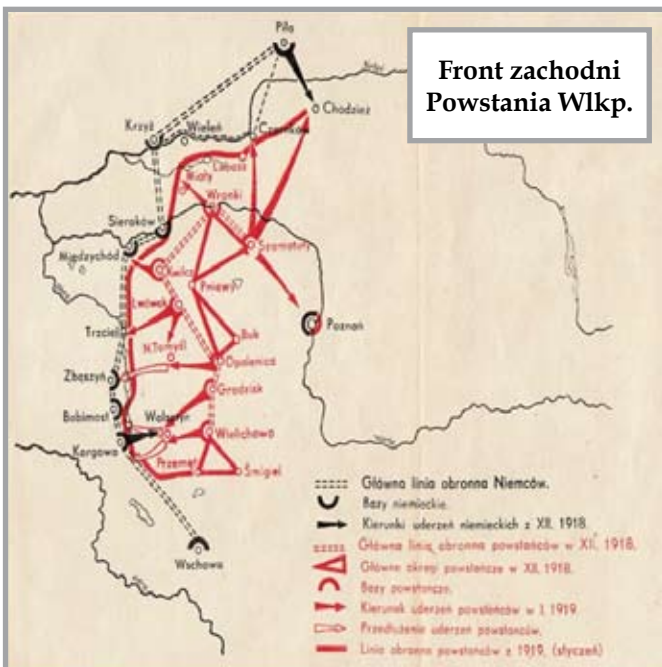

# Działania powstańców w zachodniej części Wielkopolski

Kompania kórnicka w Łomnicy w 1919 r.

Miedzichowo

Lomnica

Chrośnica

Zbąszyń

Nądnia

Nowa Wieś

Grojciec Wielki

Kopianica

Kargowa

Nowe Kramsko

Babimost

Miejsca potyczek w Powiatu Włocp.