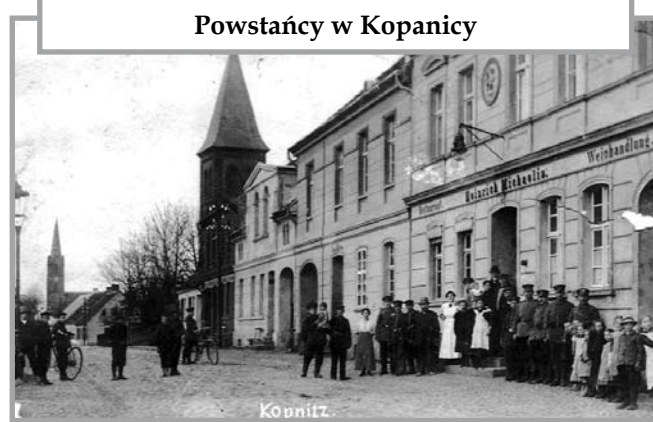

# Działania powstańców w zachodniej części Wielkopolski

Kompania kórnicka w Łomnicy w 1919 r.

Miedzichowo

Lomnica

Chrośnica

Zbąszyń

Nądnia

Nowa Wieś

Grojciec Wielki

Kopianica

Kargowa

Nowe Kramsko

Babimost

Miejsca potyczek w Powiatu Włocp.